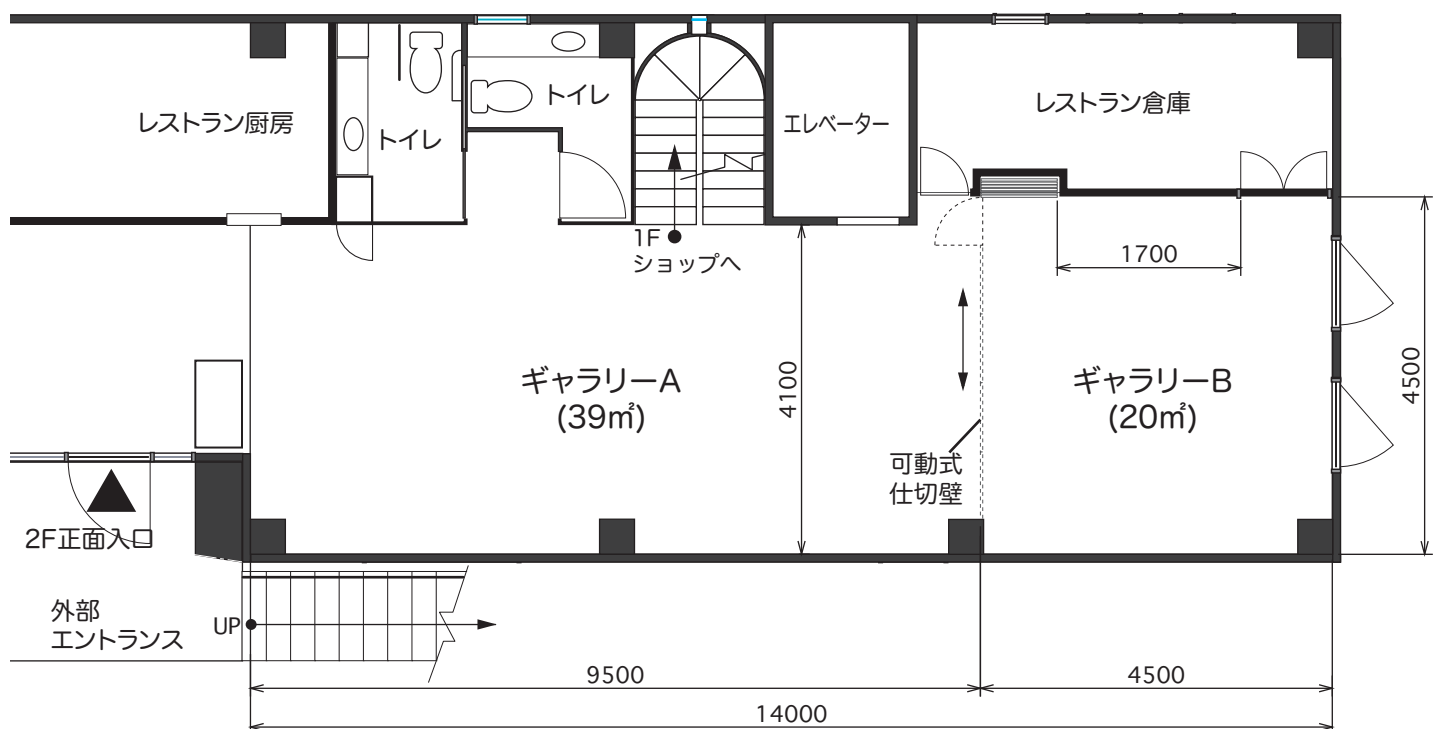

## 飛行船スタイルギャラリー インフォメーション

住所 〒550-0003 大阪市西区京町堀1-12-8 2F  
TEL 06-6441-3402(飛行船スタイルショップと共通)  
FAX 06-6441-3403(飛行船スタイルショップと共通)  
E-mail shop@hikosen-style.co.jp(飛行船スタイルショップと共通)  
URL <http://www.hikosen-style.co.jp>  
担当 千田

## 飛行船スタイルギャラリー 仕様

- ・壁、天井：白(漆喰)
- ・床：杉フローリング・黒塗装
- ・入口：W 1100mm×H 2700mm(2F正面入口)
- ・フロア：可動式仕切壁にてギャラリーAとギャラリーBに分割して使用することも可能
- ・有効壁面：ギャラリーA+B…20.2m×2.7m(天井高)  
ギャラリーA…9.5m×2.7m(天井高)、ギャラリーB…10.7m×2.7m(天井高)
- ・床面積：ギャラリーA+B…59㎡  
ギャラリーA…39㎡、ギャラリーB…20㎡
- ・ライティング：スポットライト(調光可)・ダウンライト(調光可)
- ・内部エレベーター、階段にて1Fショップと往来可能。トイレはレストラン、ショップと共用。